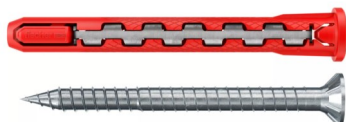

fischer

126949
Tassello HybridPower 10 x 90 T
Massica sicurezza grazie ai denti in acciaio
che si aggrappano al supporto.
Facilità di installazione su calcestruzzo
e muratura come un normale tassello.
Elevata capacità di carico garantita
dall'unione di nylon & acciaio.
Resistenza al fuoco testata R120.

fischer