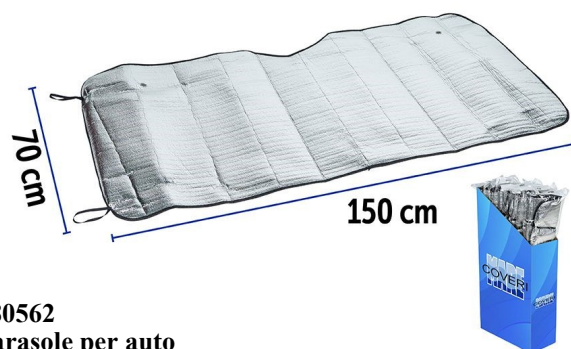

001196
Impermeabilizzante
terrazze
Glove

protettivo idrorepellente
 contro infiltrazioni e muffe
 flacone lt. 1

160482
Igienizzante per climatizzatore
Klima Foam
 detergente schiuma
 bomboletta ml.400

480562
Parasole per auto
 cm. 150x70