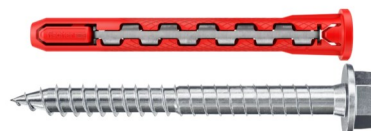

126950
Tassello HybridPower 10 x 90 FUS
Massica sicurezza grazie ai denti in acciaio
che si aggrappano al supporto.
Facilità di installazione su calcestruzzo
e muratura come un normale tassello.
Elevata capacità di carico garantita
dall'unione di nylon & acciaio.
Resistenza al fuoco testata R120.