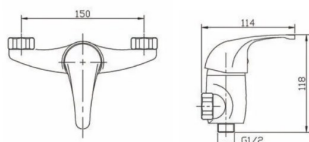

114413
Monocomando doccia
Prince
cartuccia Ø 40
interasse mm.150